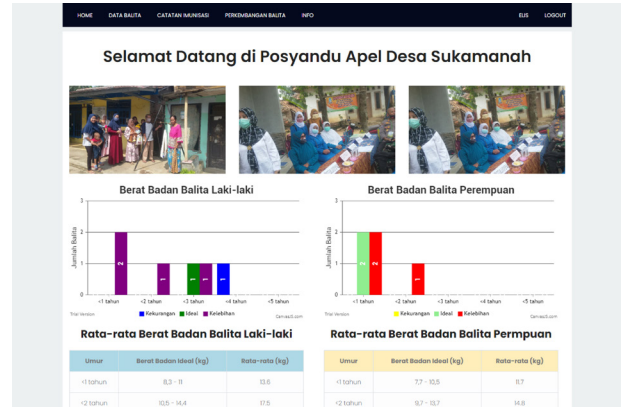

POSYANDU APEL

Sistem Informasi yang memberikan pelayanan terpadu di Posyandu Apel, Desa Sukamanah

Web Development