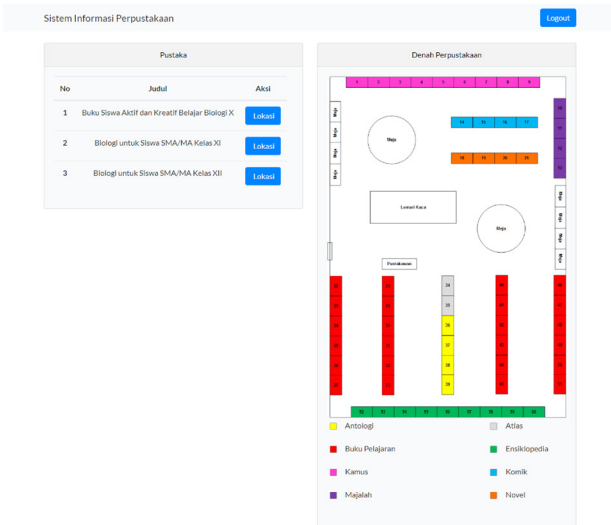

Sistem Informasi Pemetaan Buku di Perpustakaan SMA Negeri 6 Bekasi

Teknologi

E-LEARNING SMANIM

Sistem Informasi yang mempermudah proses belajar mengajar di SMAN 1 Megamendung

UI/UX Mobile Design

Teknologi

POSYANDU APEL