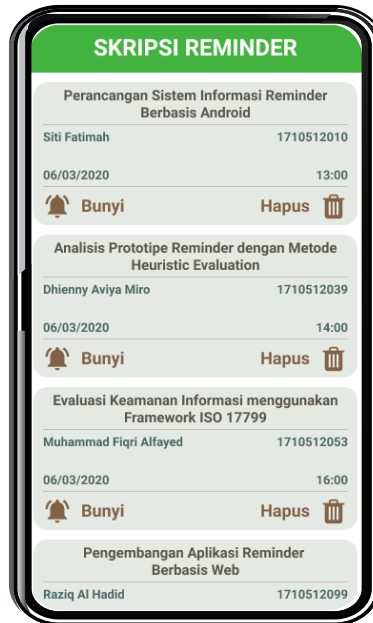

REMINDER SKRIPSI

Aplikasi Pengingat Bimbingan Mahasiswa kepada Dosen

UI/UX Mobile Design