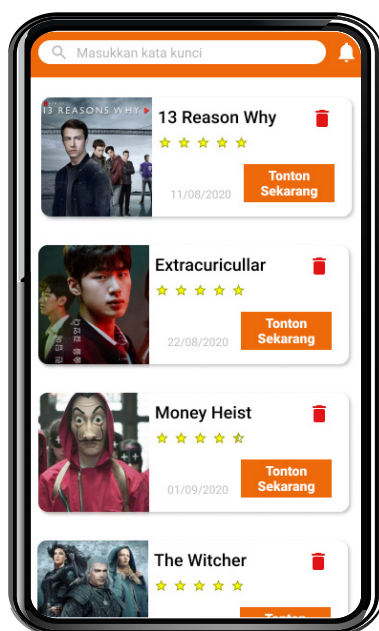

YUKNONTON

Aplikasi Streaming Film Movies

UI/UX Mobile Design