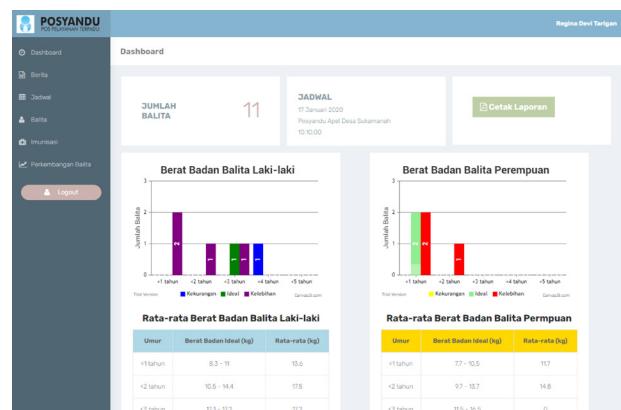

POSYANDU APEL

Sistem Informasi yang memberikan pelayanan terpadu di Posyandu Apel, Desa Sukamanah

Web Development

Teknologi