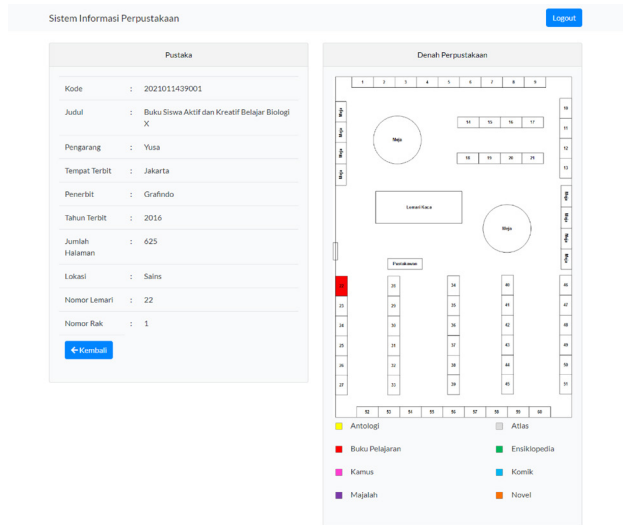

Sistem Informasi Pemetaan Buku di Perpustakaan SMA Negeri 6 Bekasi

Teknologi

E-LEARNING SMANIM

Sistem Informasi yang mempermudah proses belajar mengajar di SMAN 1 Megamendung

UI/UX Mobile Design

Teknologi

POSYANDU APEL